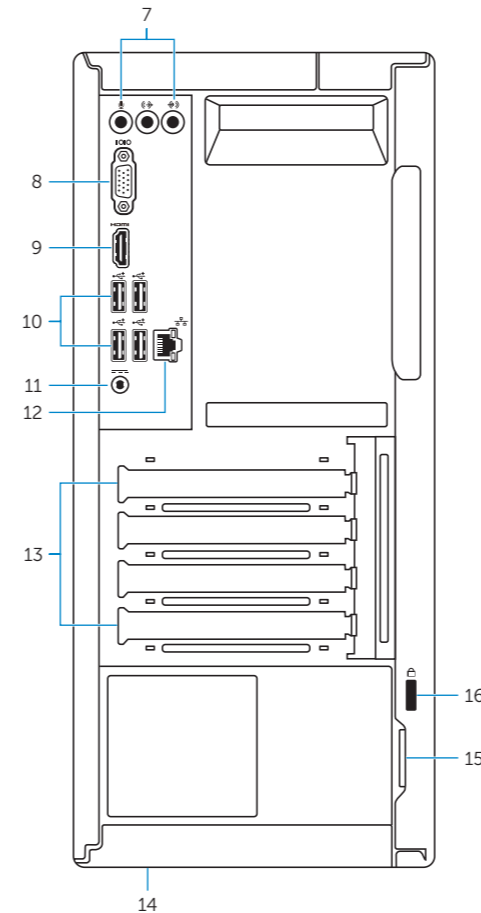

## Features

功能部件 | 功能 | 外觀

1. Optical-drive (optional)
2. Power button
3. Hard-drive activity light
4. Media-card reader
5. Headset port
6. USB 3.0 ports (2)
7. Audio ports (3)
8. VGA port

1. 光盘驱动器 (可选)
2. 电源按钮
3. 硬盘驱动器活动指示灯
4. 介质卡读取器
5. 耳机端口
6. USB 3.0 端口 (2 个)
7. 音频端口 (3 个)
8. VGA 端口

9. HDMI port
10. USB 2.0 ports (4)
11. Power-adapter port
12. Network port
13. Expansion-card slots
14. Service Tag label
15. Padlock rings
16. Security-cable slot

9. HDMI 端口
10. USB 2.0 端口 (4 个)
11. 电源适配器端口
12. 网络端口
13. 扩展卡插槽
14. 服务标签
15. 挂锁扣环
16. 安全缆线孔